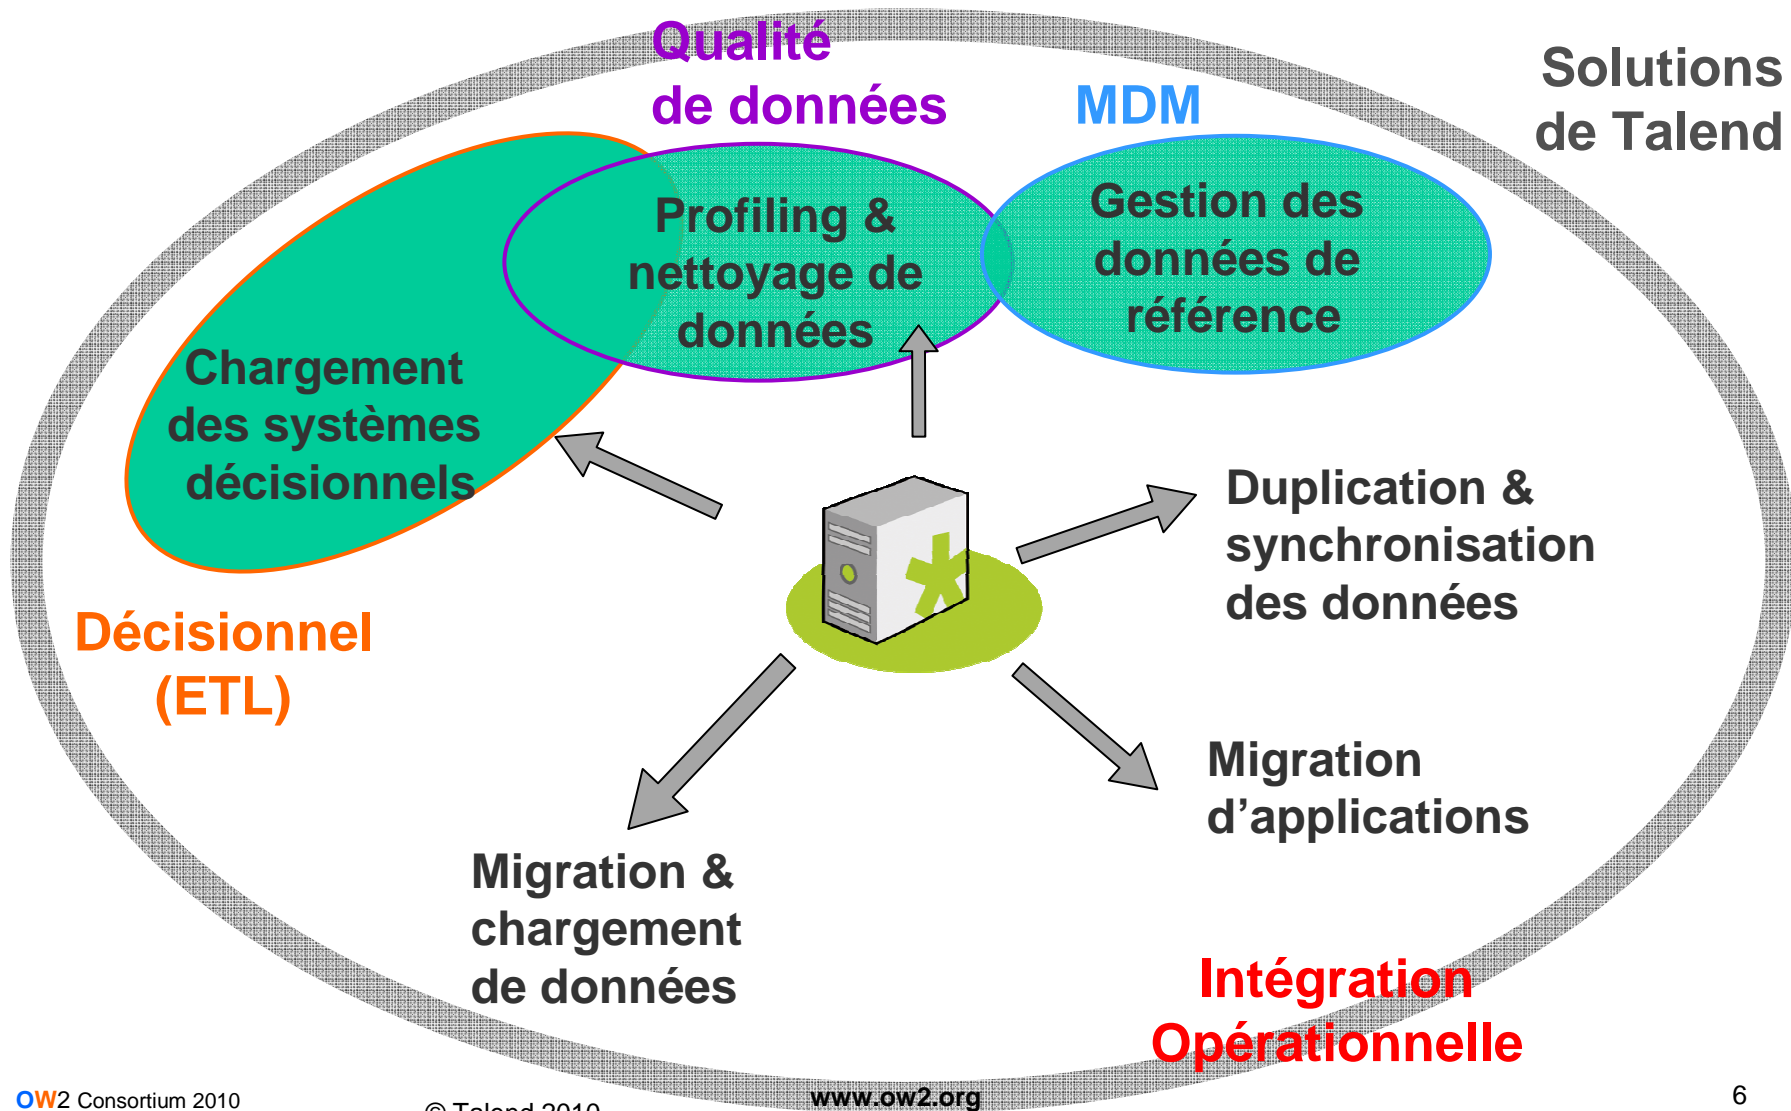

Positionnement de Talend