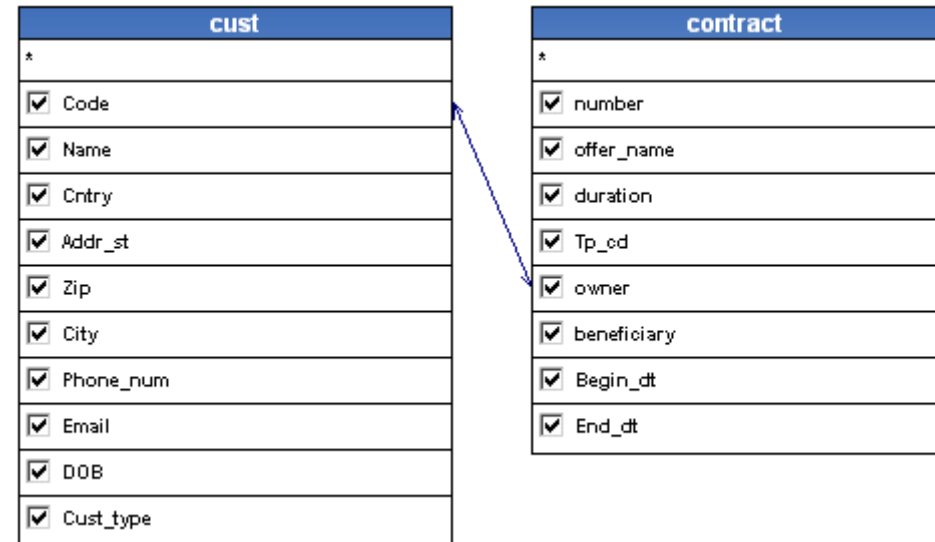

Les scénarios

Démos

- ❑ Ingres : Base de données CRM

- ❑ Talend Open Profiler (data quality)
  - ❑ Environnement Talend pour définir les paramètres des analyses
  - ❑ Environnement SpagoBI pour analyser les résultats